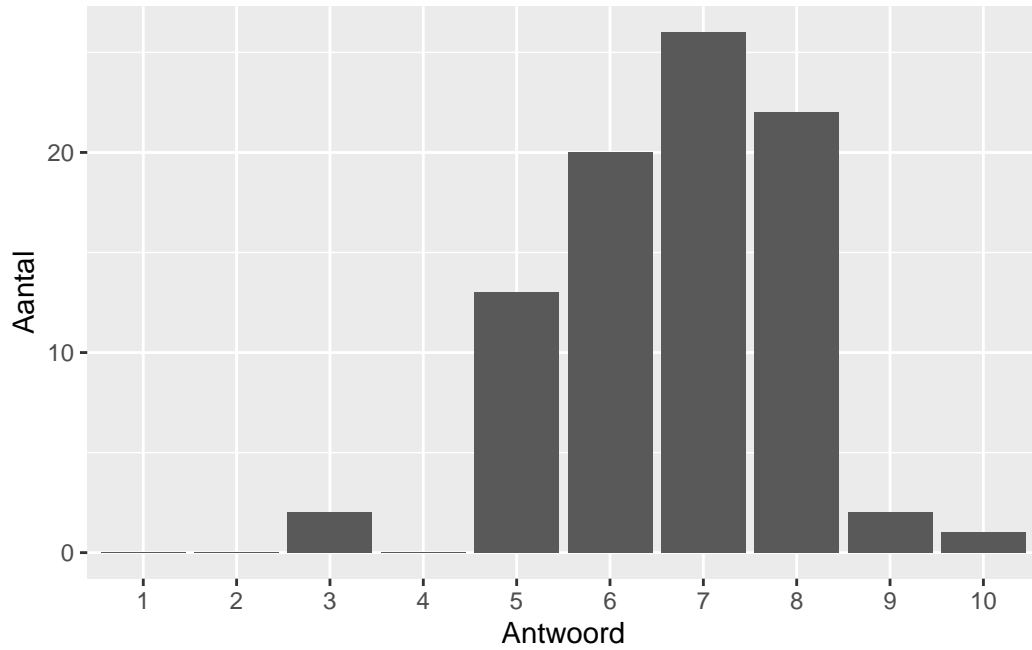

Waardering

Welk cijfer zou u dit examen geven?

Antwoord	Codering	Aantal	Percentage
1	1	0	0.0%
2	2	0	0.0%
3	3	2	2.3%
4	4	0	0.0%
5	5	13	15.1%
6	6	20	23.3%
7	7	26	30.2%
8	8	22	25.6%
9	9	2	2.3%
10	10	1	1.2%
geen		49	

Gemiddelde [SD]: 6.71 [1.26]