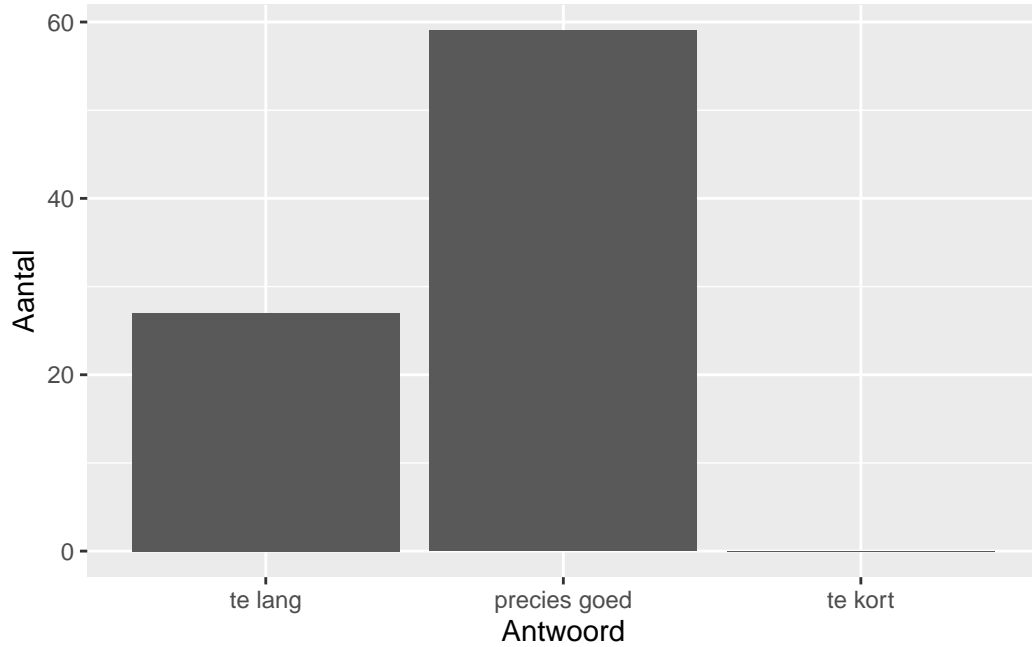

Moelijkheidsgraad

Wat is uw oordeel over de moeilijkheidsgraad van het examen?

Antwoord	Codering	Aantal	Percentage
te moeilijk	1	7	8.1%
moeilijk	2	29	33.7%
precies goed	3	45	52.3%
makkelijk	4	4	4.7%
te makkelijk	5	1	1.2%
geen		49	

Gemiddelde [SD]: 2.57 [0.76]

Lengte

Wat is uw oordeel over de lengte van het examen in verhouding tot de tijd die de kandidaat ervoor beschikbaar heeft?

Antwoord	Codering	Aantal	Percentage
te lang	1	27	31.4%
precies goed	2	59	68.6%
te kort	3	0	0.0%
geen		49	