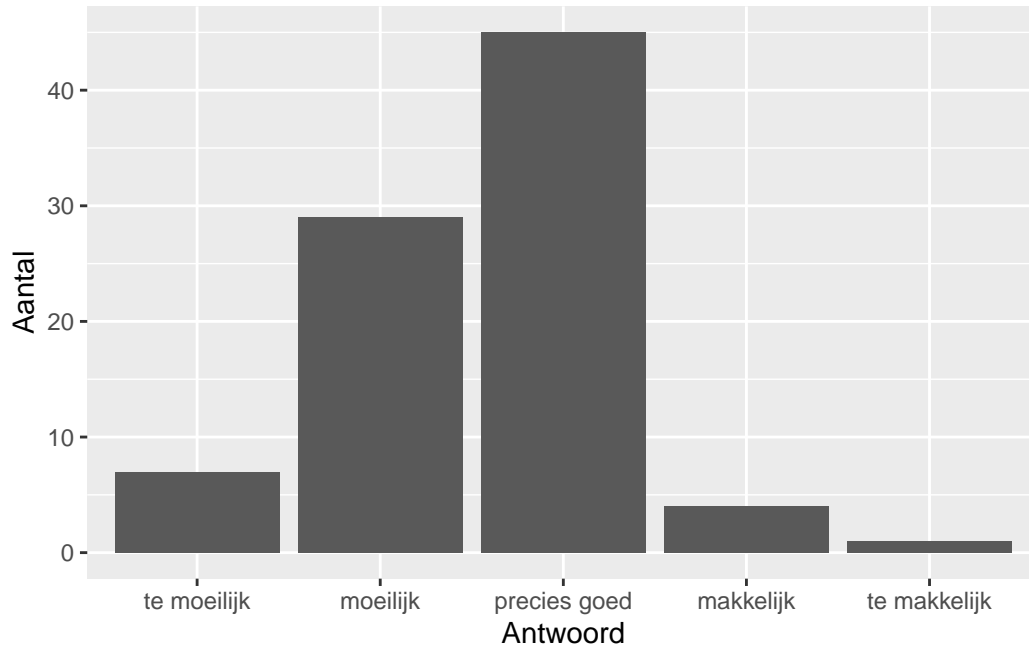

QuickScan CSE HAVO Spaans - 2024 tijdvak 1

Vak Informatie

Reacties	Kandidaten		Totaal	Scholen		Totaal	Docenten	
	Ingeschreven	Ingezonden		Ingevuld	Percentage		Ingevuld	Percentage
86	1190	1048	80	69	86	117	75	64

Moelijkheidsgraad

Wat is uw oordeel over de moeilijkheidsgraad van het examen?

Antwoord	Codering	Aantal	Percentage
te moeilijk	1	7	8.1%
moeilijk	2	29	33.7%
precies goed	3	45	52.3%
makkelijk	4	4	4.7%
te makkelijk	5	1	1.2%
geen		49	

Gemiddelde [SD]: 2.57 [0.76]

Lengte

Wat is uw oordeel over de lengte van het examen in verhouding tot de tijd die de kandidaat ervoor beschikbaar heeft?

Antwoord	Codering	Aantal	Percentage
te lang	1	27	31.4%
precies goed	2	59	68.6%
te kort	3	0	0.0%
geen		49	