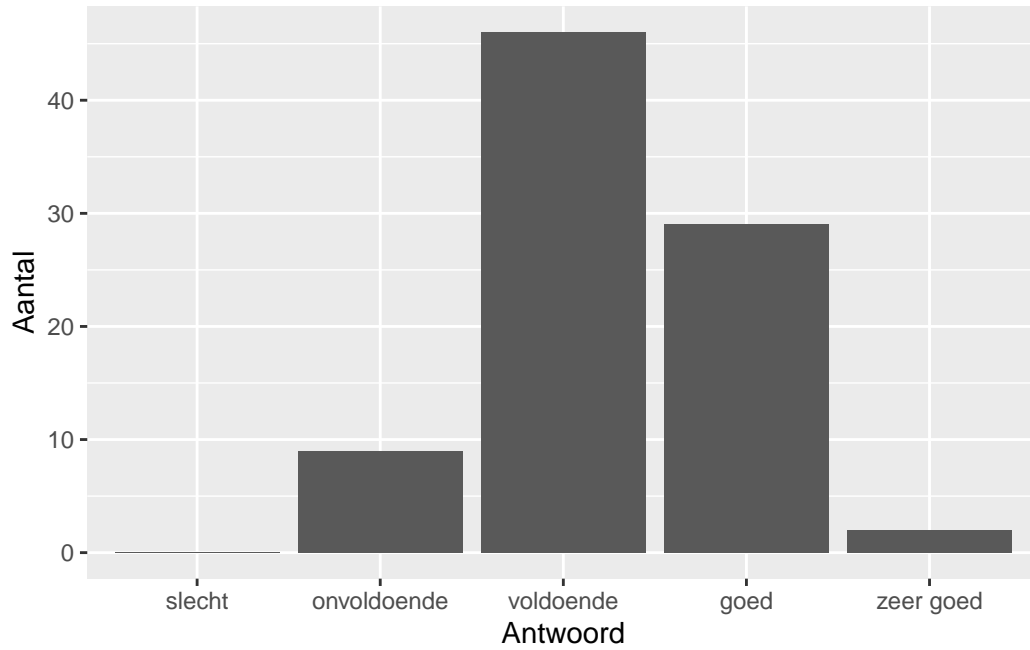

Gemiddelde [SD]: 2.57 [0.76]

Lengte

Wat is uw oordeel over de lengte van het examen in verhouding tot de tijd die de kandidaat ervoor beschikbaar heeft?

Antwoord	Codering	Aantal	Percentage
te lang	1	27	31.4%
precies goed	2	59	68.6%
te kort	3	0	0.0%
geen		49	

Gemiddelde [SD]: 1.69 [0.47]

Inhoud

Wat is uw oordeel over de inhoudelijke aansluiting van het examen bij het gegeven onderwijs?

Antwoord	Codering	Aantal	Percentage
slecht	1	0	0.0%
onvoldoende	2	9	10.5%
voldoende	3	46	53.5%
goed	4	29	33.7%
zeer goed	5	2	2.3%
geen		49	