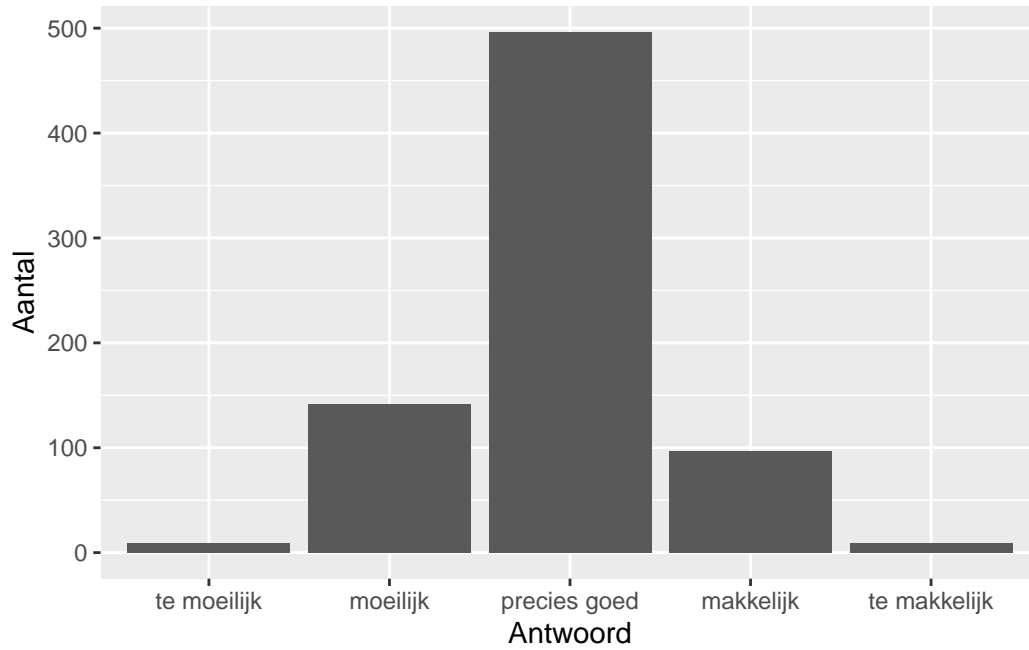

QuickScan CSE VWO Duits - 2024 tijdvak 1

Vak Informatie

Reacties	Kandidaten		Totaal	Scholen		Totaal	Docenten	
	Ingeschreven	Ingezonden		Ingevuld	Percentage		Ingevuld	Percentage
753	17417	15870	493	481	98	761	604	79

Moelijkheidsgraad

Wat is uw oordeel over de moeilijkheidsgraad van het examen?

Antwoord	Codering	Aantal	Percentage
te moeilijk	1	9	1.2%
moeilijk	2	142	18.9%
precies goed	3	496	65.9%
makkelijk	4	97	12.9%
te makkelijk	5	9	1.2%
geen		259	

Gemiddelde [SD]: 2.94 [0.64]

Lengte

Wat is uw oordeel over de lengte van het examen in verhouding tot de tijd die de kandidaat ervoor beschikbaar heeft?

Antwoord	Codering	Aantal	Percentage
te lang	1	145	19.3%
precies goed	2	604	80.2%
te kort	3	4	0.5%
geen		259	