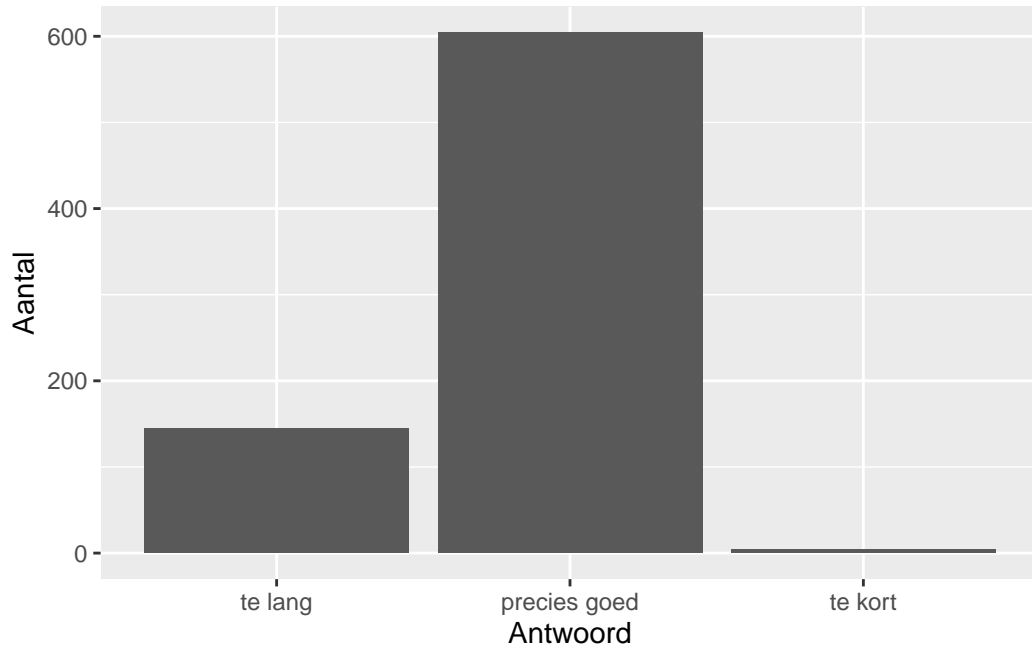

QuickScan CSE VWO Duits - 2024 tijdvak 1

Vak Informatie

Reacties	Kandidaten		Totaal	Scholen		Totaal	Docenten	
	Ingeschreven	Ingezonden		Ingevuld	Percentage		Ingevuld	Percentage
753	17417	15870	493	481	98	761	604	79

Moelijkheidsgraad

Wat is uw oordeel over de moeilijkheidsgraad van het examen?

Antwoord	Codering	Aantal	Percentage
te moeilijk	1	9	1.2%
moeilijk	2	142	18.9%
precies goed	3	496	65.9%
makkelijk	4	97	12.9%
te makkelijk	5	9	1.2%
geen		259	

Gemiddelde [SD]: 2.94 [0.64]

Lengte

Wat is uw oordeel over de lengte van het examen in verhouding tot de tijd die de kandidaat ervoor beschikbaar heeft?

Antwoord	Codering	Aantal	Percentage
te lang	1	145	19.3%
precies goed	2	604	80.2%
te kort	3	4	0.5%
geen		259	