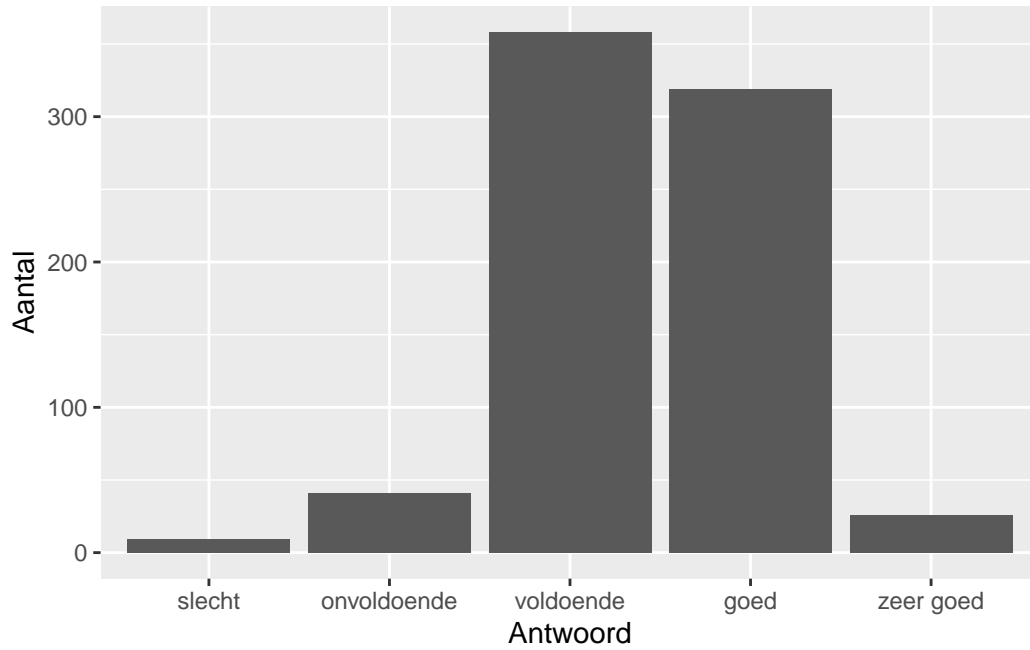

Gemiddelde [SD]: 2.94 [0.64]

Lengte

Wat is uw oordeel over de lengte van het examen in verhouding tot de tijd die de kandidaat ervoor beschikbaar heeft?

Antwoord	Codering	Aantal	Percentage
te lang	1	145	19.3%
precies goed	2	604	80.2%
te kort	3	4	0.5%
geen		259	

Gemiddelde [SD]: 1.81 [0.4]

Inhoud

Wat is uw oordeel over de inhoudelijke aansluiting van het examen bij het gegeven onderwijs?

Antwoord	Codering	Aantal	Percentage
slecht	1	9	1.2%
onvoldoende	2	41	5.4%
voldoende	3	358	47.5%
goed	4	319	42.4%
zeer goed	5	26	3.5%
geen		259	