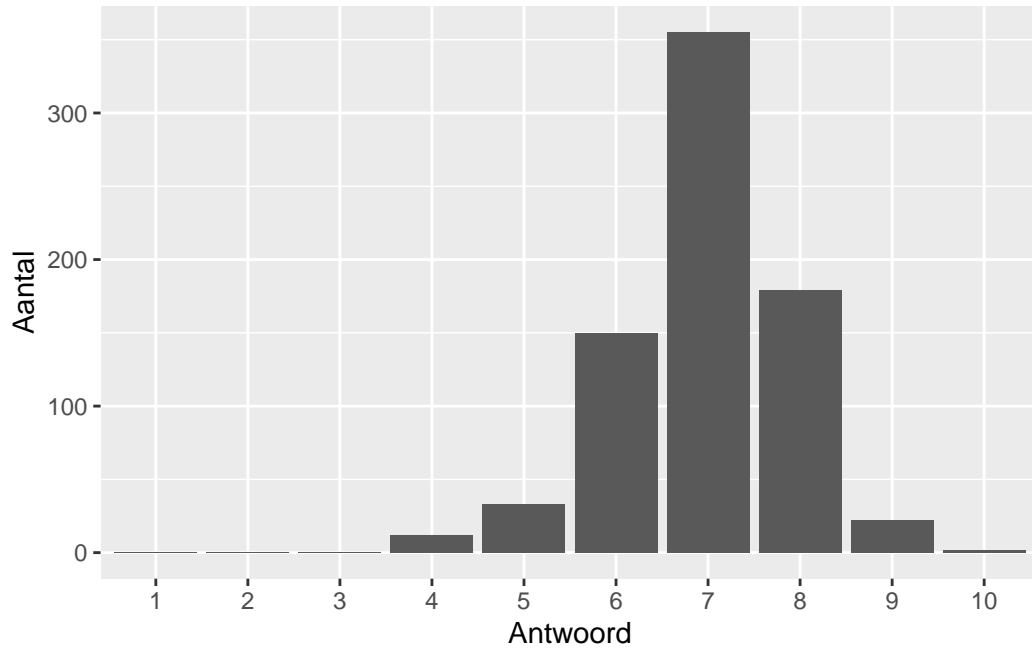

Waardering

Welk cijfer zou u dit examen geven?

Antwoord	Codering	Aantal	Percentage
1	1	0	0.0%
2	2	0	0.0%
3	3	0	0.0%
4	4	12	1.6%
5	5	33	4.4%
6	6	150	19.9%
7	7	355	47.1%
8	8	179	23.8%
9	9	22	2.9%
10	10	2	0.3%
geen		259	

Gemiddelde [SD]: 6.97 [0.95]