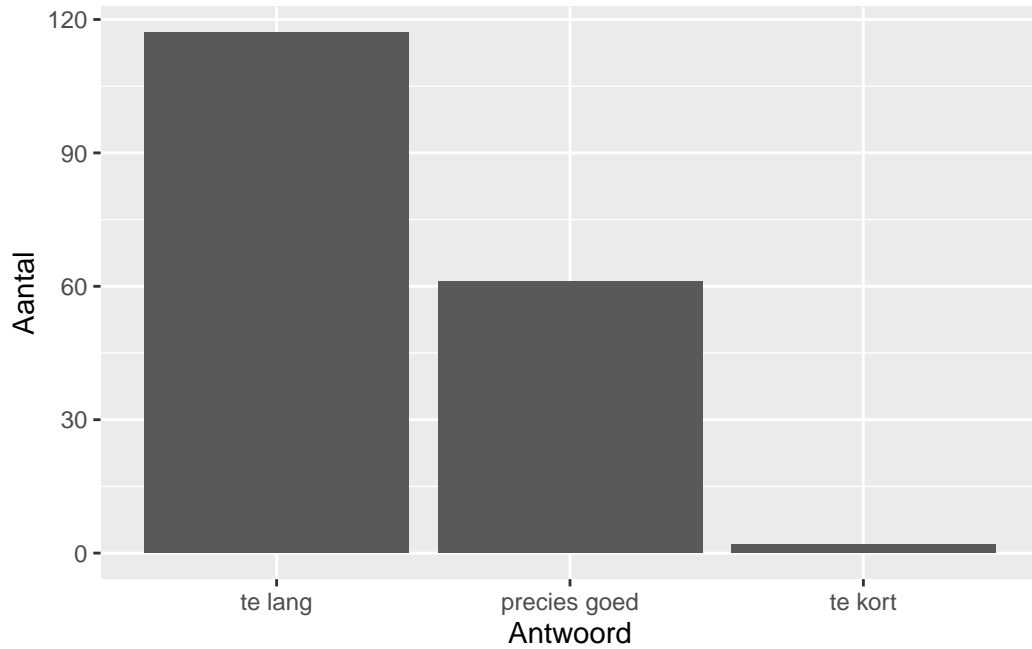

QuickScan CSE VWO filosofie - 2024 tijdvak 1

Vak Informatie

Reacties	Kandidaten		Totaal	Scholen		Totaal	Docenten	
	Ingeschreven	Ingezonden		Ingevuld	Percentage		Ingevuld	Percentage
180	2873	2224	146	150	103	216	157	73

Moelijkheidsgraad

Wat is uw oordeel over de moeilijkheidsgraad van het examen?

Antwoord	Codering	Aantal	Percentage
te moeilijk	1	26	14.4%
moeilijk	2	69	38.3%
precies goed	3	76	42.2%
makkelijk	4	9	5.0%
te makkelijk	5	0	0.0%
geen		75	

Gemiddelde [SD]: 2.38 [0.79]

Lengte

Wat is uw oordeel over de lengte van het examen in verhouding tot de tijd die de kandidaat ervoor beschikbaar heeft?

Antwoord	Codering	Aantal	Percentage
te lang	1	117	65.0%
precies goed	2	61	33.9%
te kort	3	2	1.1%
geen		75	