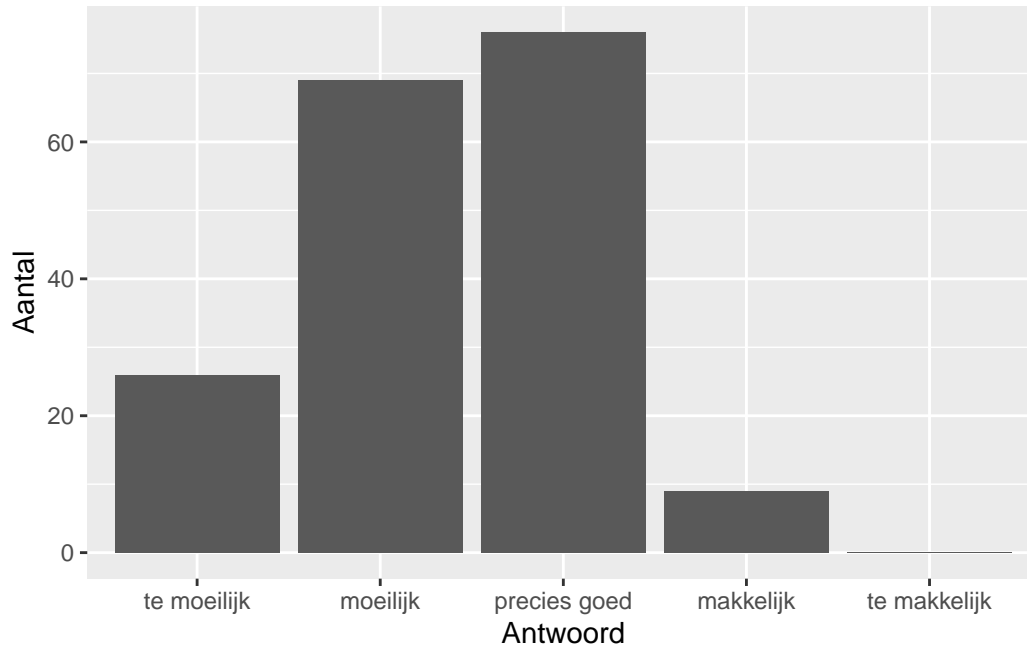

QuickScan CSE VWO filosofie - 2024 tijdvak 1

Vak Informatie

Reacties	Kandidaten		Totaal	Scholen		Totaal	Docenten	
	Ingeschreven	Ingezonden		Ingevuld	Percentage		Ingevuld	Percentage
180	2873	2224	146	150	103	216	157	73

Moelijkheidsgraad

Wat is uw oordeel over de moeilijkheidsgraad van het examen?

Antwoord	Codering	Aantal	Percentage
te moeilijk	1	26	14.4%
moeilijk	2	69	38.3%
precies goed	3	76	42.2%
makkelijk	4	9	5.0%
te makkelijk	5	0	0.0%
geen		75	

Gemiddelde [SD]: 2.38 [0.79]

Lengte

Wat is uw oordeel over de lengte van het examen in verhouding tot de tijd die de kandidaat ervoor beschikbaar heeft?

Antwoord	Codering	Aantal	Percentage
te lang	1	117	65.0%
precies goed	2	61	33.9%
te kort	3	2	1.1%
geen		75	