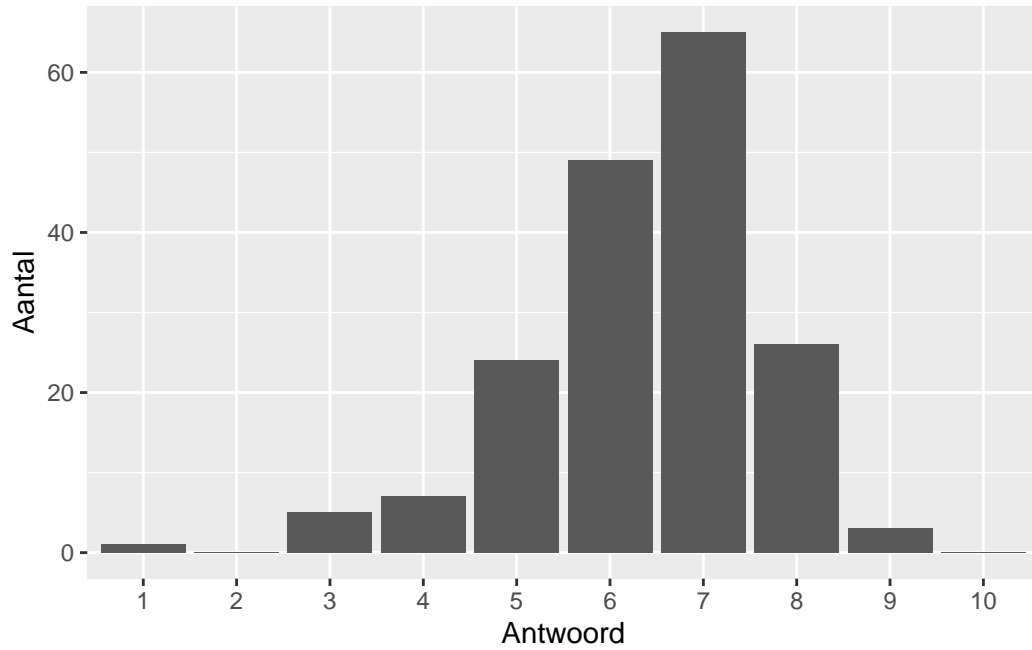

Waardering

Welk cijfer zou u dit examen geven?

Antwoord	Codering	Aantal	Percentage
1	1	1	0.6%
2	2	0	0.0%
3	3	5	2.8%
4	4	7	3.9%
5	5	24	13.3%
6	6	49	27.2%
7	7	65	36.1%
8	8	26	14.4%
9	9	3	1.7%
10	10	0	0.0%
geen		75	

Gemiddelde [SD]: 6.38 [1.28]