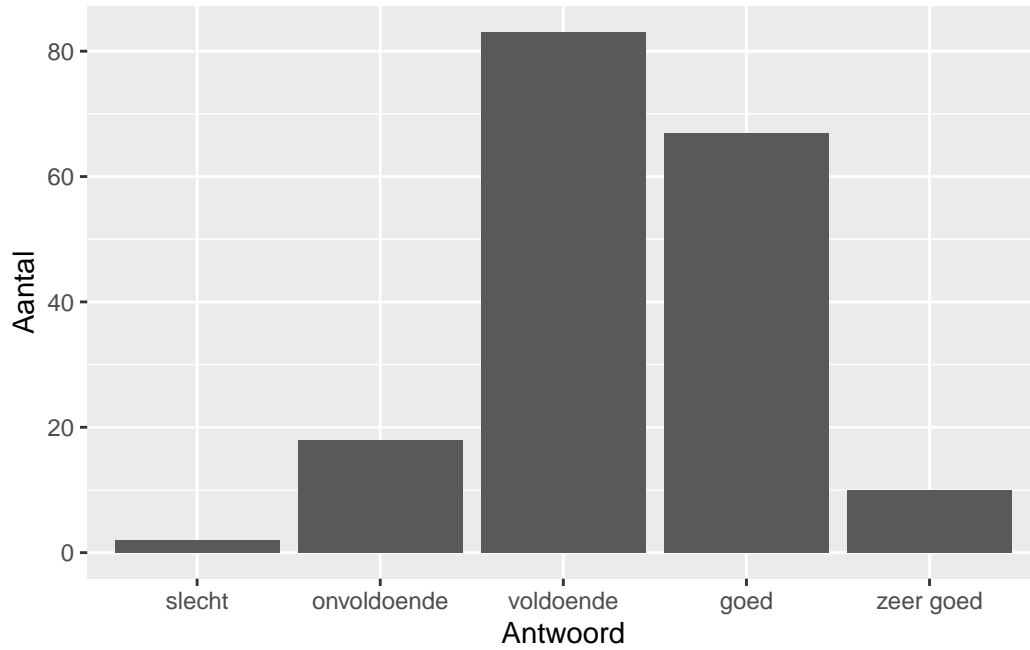

Gemiddelde [SD]: 2.38 [0.79]

Lengte

Wat is uw oordeel over de lengte van het examen in verhouding tot de tijd die de kandidaat ervoor beschikbaar heeft?

Antwoord	Codering	Aantal	Percentage
te lang	1	117	65.0%
precies goed	2	61	33.9%
te kort	3	2	1.1%
geen		75	

Gemiddelde [SD]: 1.36 [0.5]

Inhoud

Wat is uw oordeel over de inhoudelijke aansluiting van het examen bij het gegeven onderwijs?

Antwoord	Codering	Aantal	Percentage
slecht	1	2	1.1%
onvoldoende	2	18	10.0%
voldoende	3	83	46.1%
goed	4	67	37.2%
zeer goed	5	10	5.6%
geen		75	