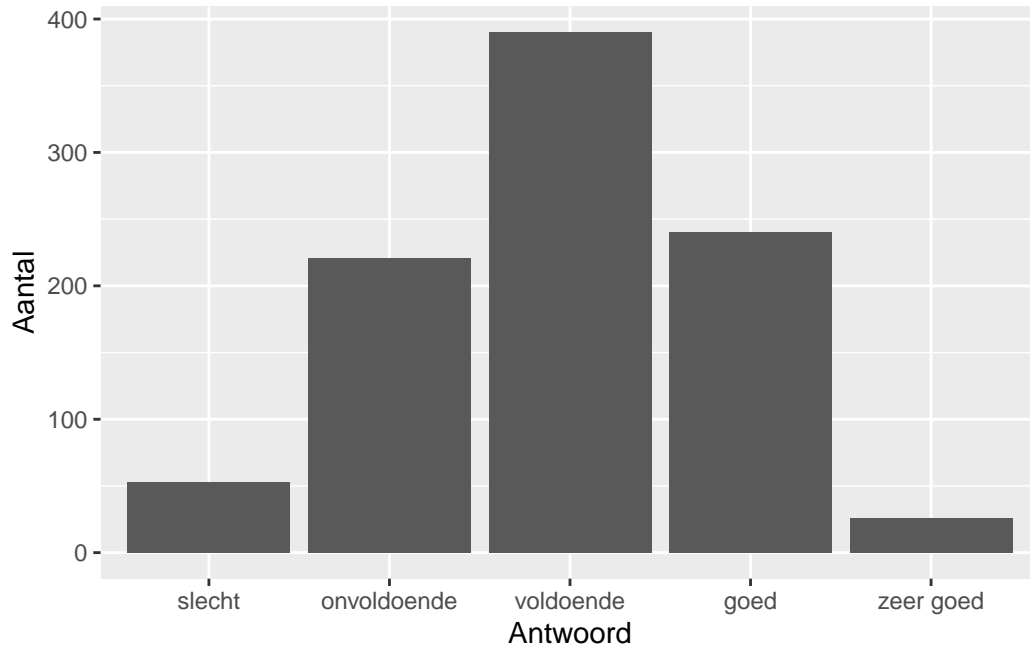

Inhoud

Wat is uw oordeel over de inhoudelijke aansluiting van het examen bij het gegeven onderwijs?

Antwoord	Codering	Aantal	Percentage
slecht	1	53	5.7%
onvoldoende	2	221	23.8%
voldoende	3	390	41.9%
goed	4	240	25.8%
zeer goed	5	26	2.8%
geen		274	

Gemiddelde [SD]: 2.96 [0.91]