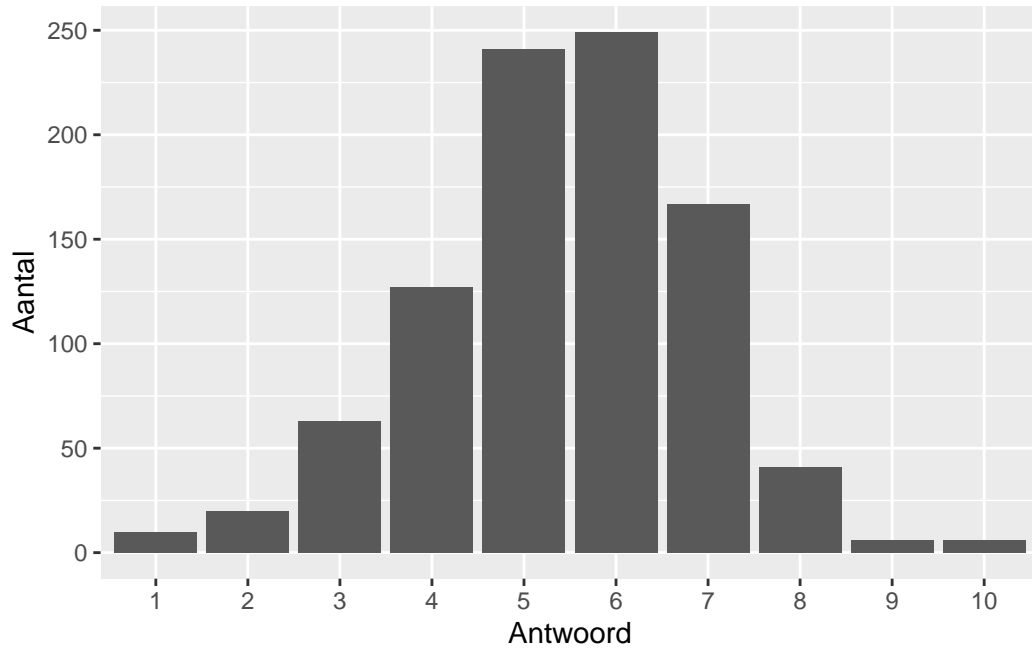

Waardering

Welk cijfer zou u dit examen geven?

Antwoord	Codering	Aantal	Percentage
1	1	10	1.1%
2	2	20	2.2%
3	3	63	6.8%
4	4	127	13.7%
5	5	241	25.9%
6	6	249	26.8%
7	7	167	18.0%
8	8	41	4.4%
9	9	6	0.6%
10	10	6	0.6%
geen		274	

Gemiddelde [SD]: 5.44 [1.49]