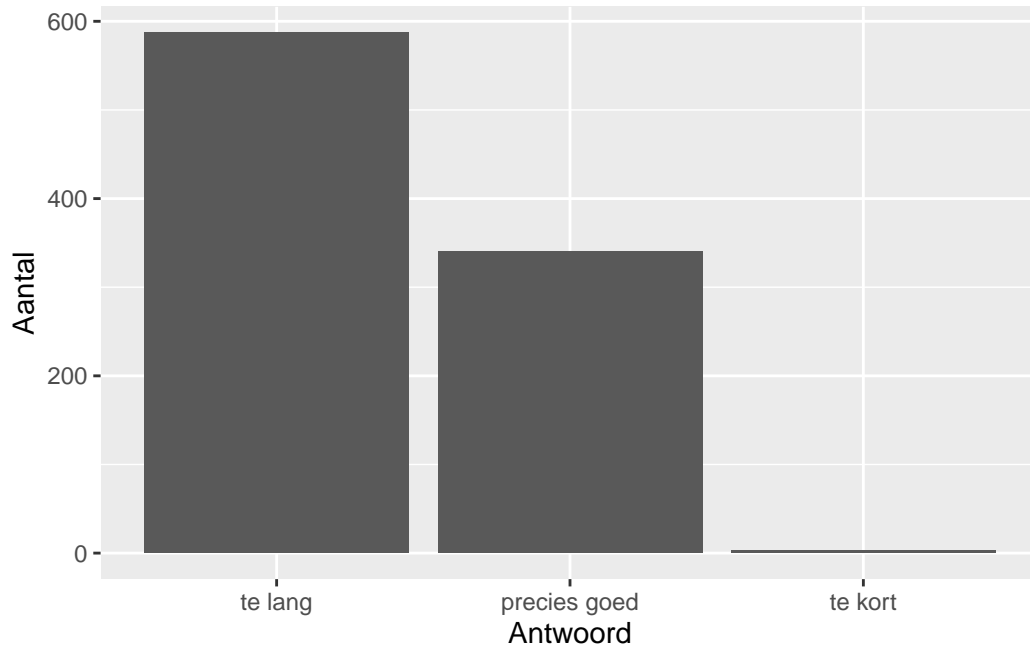

## Moelijkheidsgraad

Wat is uw oordeel over de moelijkheidsgraad van het examen?

Antwoord	Codering	Aantal	Percentage
te moeilijk	1	326	35.1%
moeilijk	2	430	46.2%
precies goed	3	164	17.6%
makkelijk	4	10	1.1%
te makkelijk	5	0	0.0%
geen		274	

**Gemiddelde [SD]: 1.85 [0.74]**

## Lengte

Wat is uw oordeel over de lengte van het examen in verhouding tot de tijd die de kandidaat ervoor beschikbaar heeft?

Antwoord	Codering	Aantal	Percentage
te lang	1	587	63.1%
precies goed	2	340	36.6%
te kort	3	3	0.3%
geen		274	