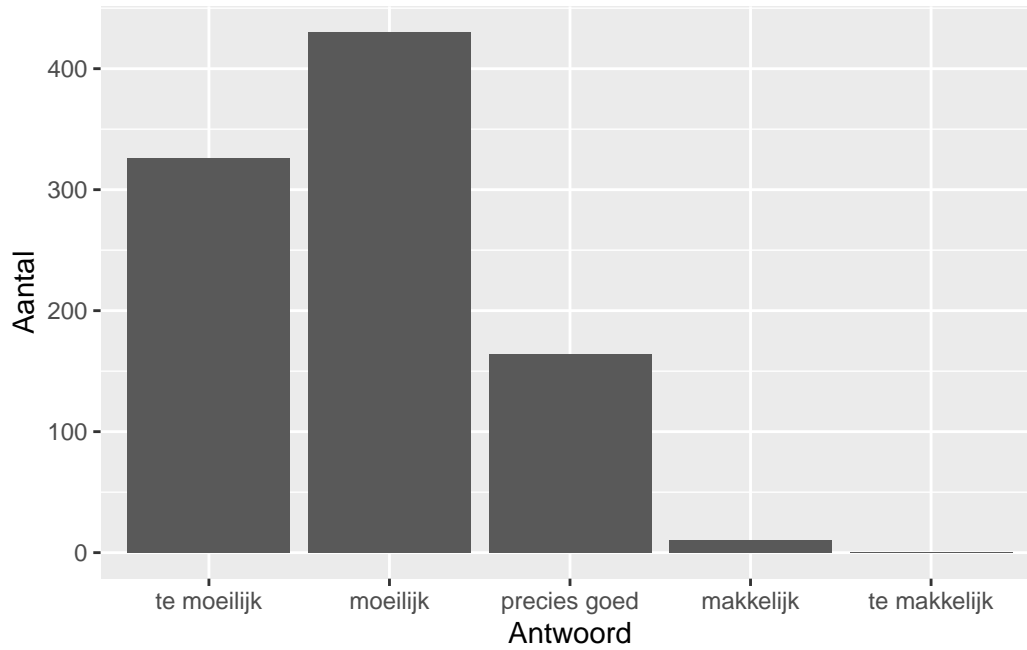

Moelijkheidsgraad

Wat is uw oordeel over de moelijkheidsgraad van het examen?

Antwoord	Codering	Aantal	Percentage
te moeilijk	1	326	35.1%
moeilijk	2	430	46.2%
precies goed	3	164	17.6%
makkelijk	4	10	1.1%
te makkelijk	5	0	0.0%
geen		274	

Gemiddelde [SD]: 1.85 [0.74]