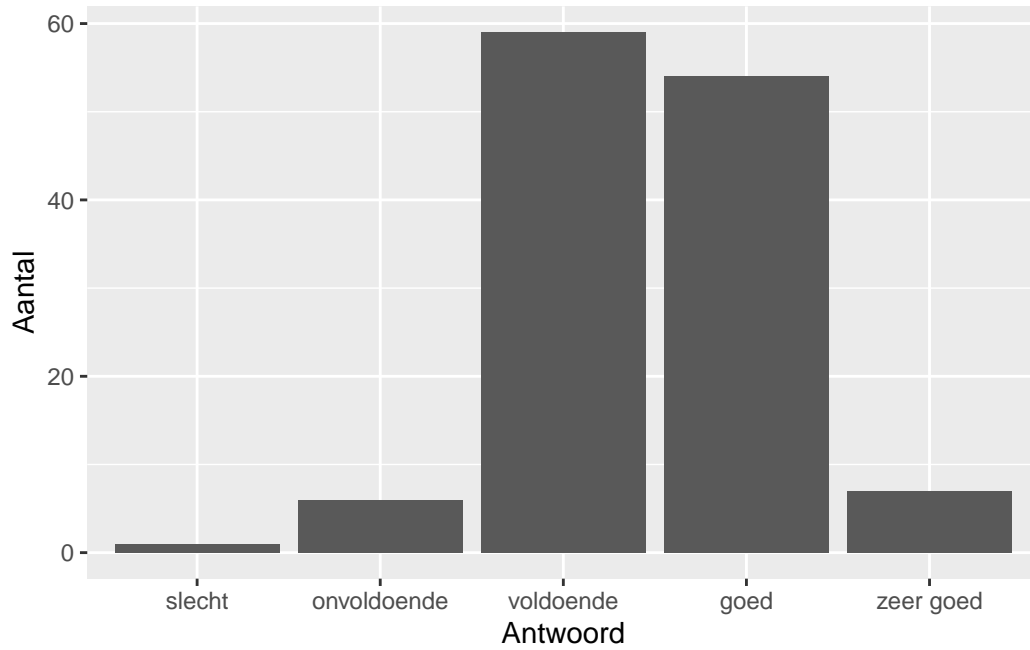

Inhoud

Wat is uw oordeel over de inhoudelijke aansluiting van het examen bij het gegeven onderwijs?

Antwoord	Codering	Aantal	Percentage
slecht	1	1	0.8%
onvoldoende	2	6	4.7%
voldoende	3	59	46.5%
goed	4	54	42.5%
zeer goed	5	7	5.5%
geen		51	

Gemiddelde [SD]: 3.47 [0.71]