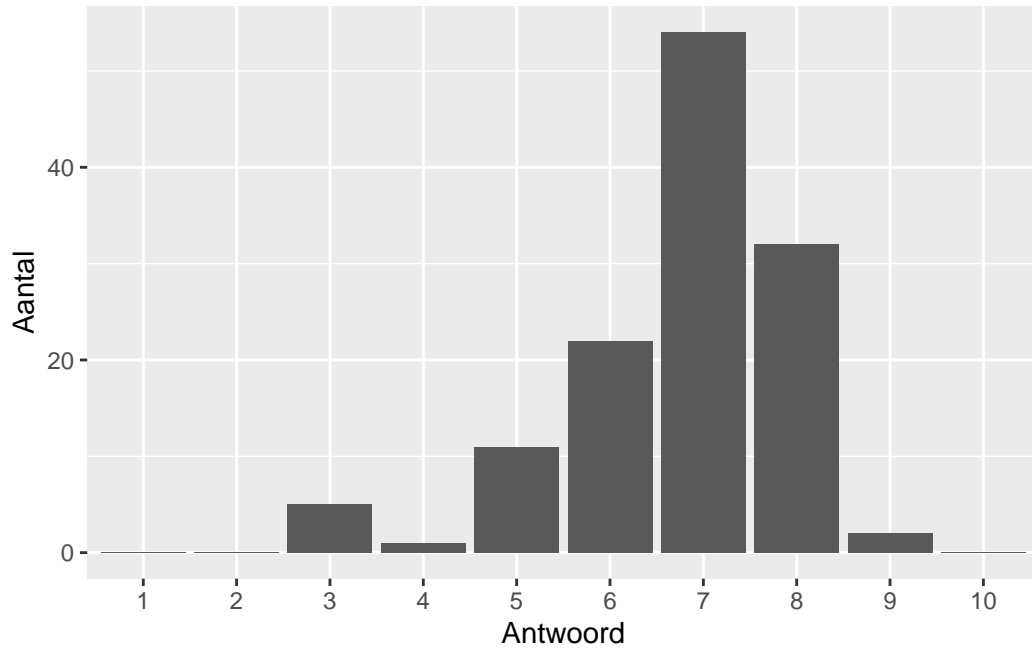

Waardering

Welk cijfer zou u dit examen geven?

Antwoord	Codering	Aantal	Percentage
1	1	0	0.0%
2	2	0	0.0%
3	3	5	3.9%
4	4	1	0.8%
5	5	11	8.7%
6	6	22	17.3%
7	7	54	42.5%
8	8	32	25.2%
9	9	2	1.6%
10	10	0	0.0%
geen		51	

Gemiddelde [SD]: 6.76 [1.22]