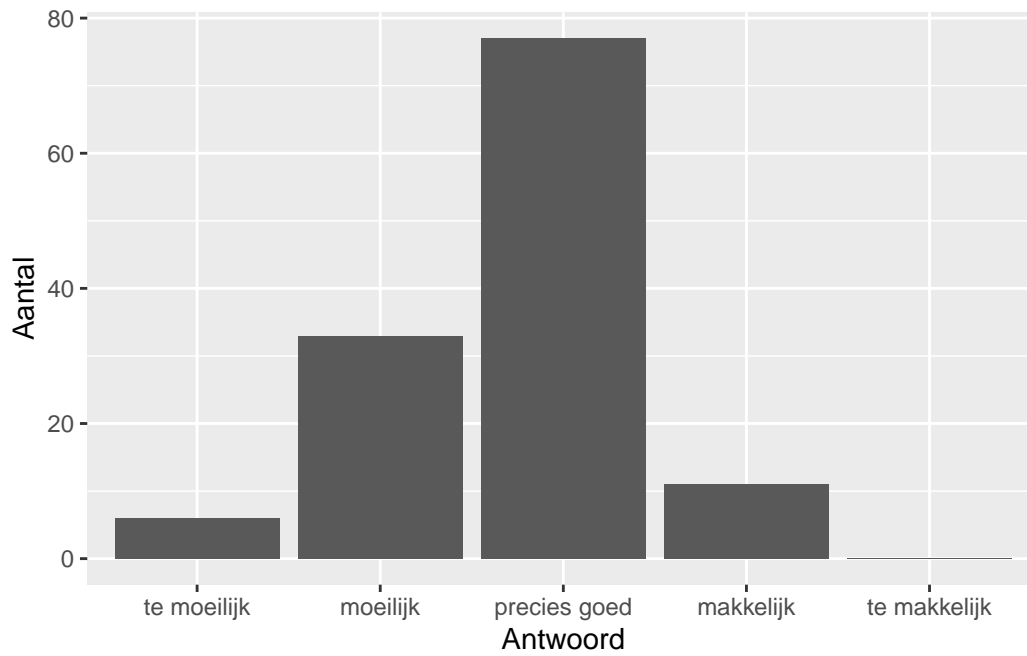

Moelijkheidsgraad

Wat is uw oordeel over de moeilijkheidsgraad van het examen?

Antwoord	Codering	Aantal	Percentage
te moeilijk	1	6	4.7%
moeilijk	2	33	26.0%
precies goed	3	77	60.6%
makkelijk	4	11	8.7%
te makkelijk	5	0	0.0%
geen		51	

Gemiddelde [SD]: 2.73 [0.68]