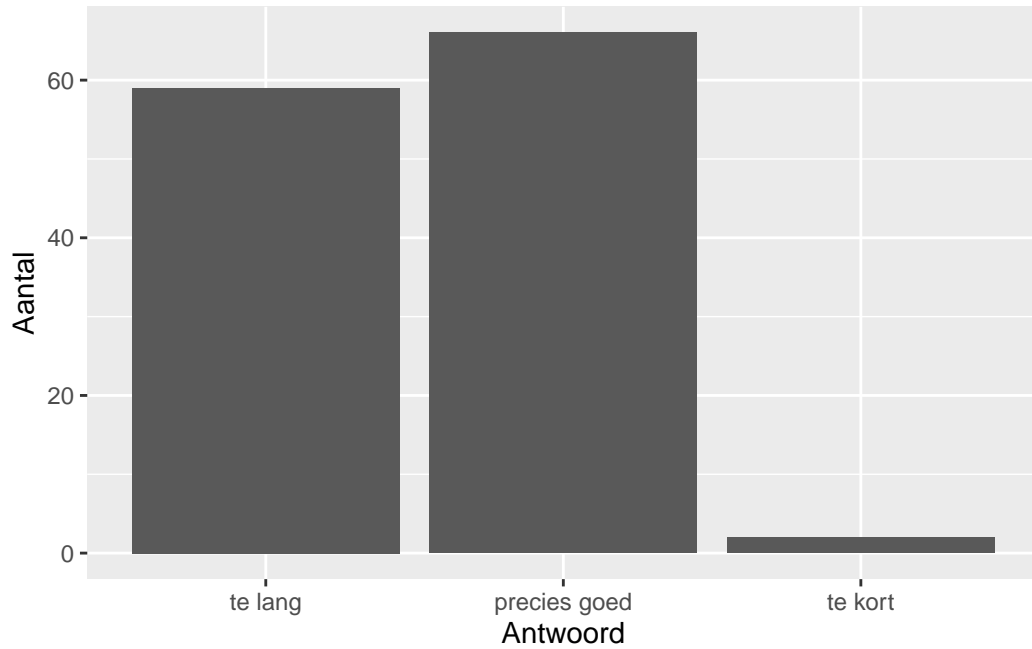

## Moelijkheidsgraad

Wat is uw oordeel over de moeilijkheidsgraad van het examen?

Antwoord	Codering	Aantal	Percentage
te moeilijk	1	6	4.7%
moeilijk	2	33	26.0%
precies goed	3	77	60.6%
makkelijk	4	11	8.7%
te makkelijk	5	0	0.0%
geen		51	

**Gemiddelde [SD]: 2.73 [0.68]**

## Lengte

Wat is uw oordeel over de lengte van het examen in verhouding tot de tijd die de kandidaat ervoor beschikbaar heeft?

Antwoord	Codering	Aantal	Percentage
te lang	1	59	46.5%
precies goed	2	66	52.0%
te kort	3	2	1.6%
geen		51	